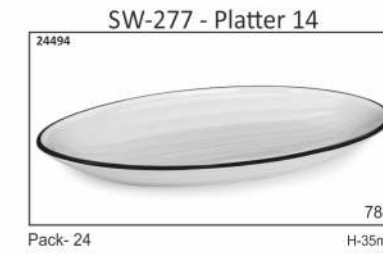

BLACK LINE

BLACK LINE