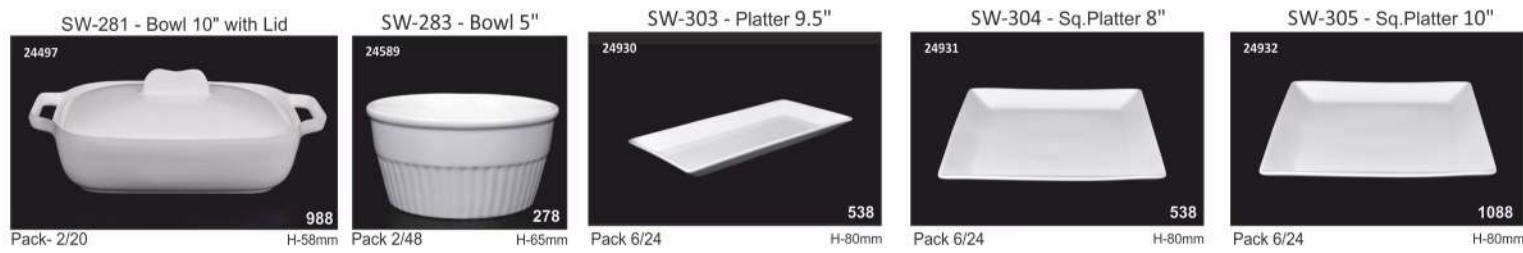

DECO PRIDE®
Durable Fine China

SNOW WHITE Series
BONE FREE

<p>SW-001 - F. Plate 10.5" 24392 628 Pack-6/24 H-26mm</p>	<p>SW-002 - Qtr. Plate 8" 24393 428 Pack-12/48 H-20mm</p>	<p>SW-003 - Veg. Bowl 4.2" 24394 178 Pack-12/120 H-55mm</p>	<p>SW-004 - Curry 5" 24216 208 Pack-12/96 H-40mm</p>	<p>SW-005 - Chatni 2.8" 24395 52 Pack-24/288 H-20mm</p>	
<p>SW-006 - Bowl 6" 24396 498 Pack-6/36 H-70mm</p>	<p>SW-007 - Bowl 7" 24397 748 Pack-6/24 H-80mm</p>	<p>SW-008 - Bowl + Lid 7" 24398 1318 Pack-6/24 H-100mm</p>	<p>SW-009 - Bowl + Lid 9" 24400 2188 Pack-1/10 H-100mm</p>	<p>SW-010 - S. Bowl 5.5" 24929 168 Pack-6/72 270ml H-45mm</p>	<p>SW-011 - S. Bowl 4.5" 24401 218 Pack-12/96 H-60mm</p>
<p>SW-012 - Soup Spoon 24402 58 Pack-8/96/576 H-30mm</p>	<p>SW-014 - Snack Plate 7" 24403 398 Pack-12/44 H-35mm</p>	<p>SW-015 - Snack Plate 6" 24404 308 Pack-12/72 H-30mm</p>	<p>SW-016 - Platter 10" 24405 558 Pack: 6/36 H-25mm</p>	<p>SW-017 - Platter 12.5" 24406 1018 Pack: 6/24 H-30mm</p>	
<p>SW-018 - Platter 14" 24407 1368 Pack: 6/24 H-35mm</p>	<p>SW-019 - Ser S. Stand 24408 278 Pack-12/96 H-33mm</p>	<p>SW-020 - Service Spoon 24409 238 Pack-6/96 H-45mm</p>	<p>SW-022 - Salt/Pep. 24410 178/Pc Dia-40mm H-60mm</p>	<p>SW-023 - Tea Pot 24411 1638 Pack-1/12 H-140mm 1000ml</p>	
<p>SW-024 - Cup 24412 248 Pack-6/72 H-62mm 165ml</p>	<p>SW-025 - Saucer 5.75" 24413 248 Pack-12/72 H-20mm</p>	<p>SW-080 - Bowl 3.5" 24498 138 Pack 6/72 H-50mm</p>	<p>SW-081 - Bowl 3.5" 24917 138 Pack 6/72 H-55mm</p>	<p>SW-082 - Bowl 3.5" 24924 138 Pack 6/72 H-55mm</p>	<p>SW-097 - Pickle Pot 24425 328 Pack- 6/60 H-70mm</p>
<p>SW-098 - Milk Pot 24426 438 Pack: 6/72 H-70mm 155ml</p>	<p>SW-099 - Sugar Pot 24427 438 Pack: 6/72 H-90mm 155ml</p>	<p>SW-104 - Stag 4" 24429 168 Pack: 12/96 H-45mm</p>	<p>SW-105 - Stag 5" 24430 278 Pack: 6/72 H-65mm</p>	<p>SW-106 - Stag 6" 24431 438 Pack: 6/48 H-73mm</p>	<p>SW-107 - Stag 7" 24432 658 Pack: 6/48 H-85mm</p>
<p>SW-127 - 2D 5.75" 24437 158 Pack: 12/144 H-17mm</p>	<p>SW-129 - Bowl 3.75" 24439 108 Pack: 12/144 H-20mm</p>	<p>SW-136 - Cup 24444 220ml 248 Pack: 6/72 H-63mm</p>	<p>SW-137 - Cup 24106 120ml 138 Pack: 12/96</p>	<p>SW-138 - Cup 24107 150ml 148 Pack: 12/96</p>	<p>SW-139 - Cup 24108 280ml 218 Pack: 6/48 H</p>